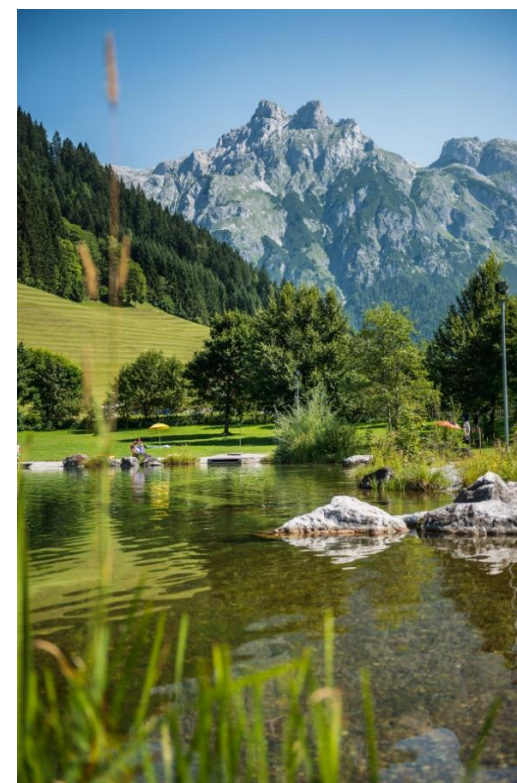

Kombikarten Werfenweng – Werfen – Pfarrwerfen	
Superkombi Erwachsene	€111,00
Superkombi Kind	€66,00
Superkombi Familie	€192,00
Pfarrwerfen Erwachsene	€89,00
Pfarrwerfen Kind	€54,00
Pfarrwerfen Familie	€151,00
Werfen Erwachsene	€86,00
Werfen Kind	€48,90
Werfen Familie	€150,00

Verleihpreise	Preis	Kaution
Liegestuhl, Sonnenschirm	€2,10	€6,00
Schüssel für Kästchen		€4,00
Volleyball		€4,00
Badminton (Schläger, Ball)		€4,00
Tischtennis (Schläger, Ball)		€4,00

„Seepartner“-Tarife sind Sondertarife für die Gäste jener Gastgeber-Betriebe, die am Projekt Freizeitpark Wengsee mitgewirkt haben.

Wir bitten um Verständnis, dass Seepartner-Tarife nur gewährt werden können, wenn eine gültige Seepartner-Gästekarte (erhältlich bei Ihrem Seepartner-Gastgeber) vorgelegt wird.

Saisonkarten erhalten Sie im Büro des Tourismusverbandes Werfenweng.