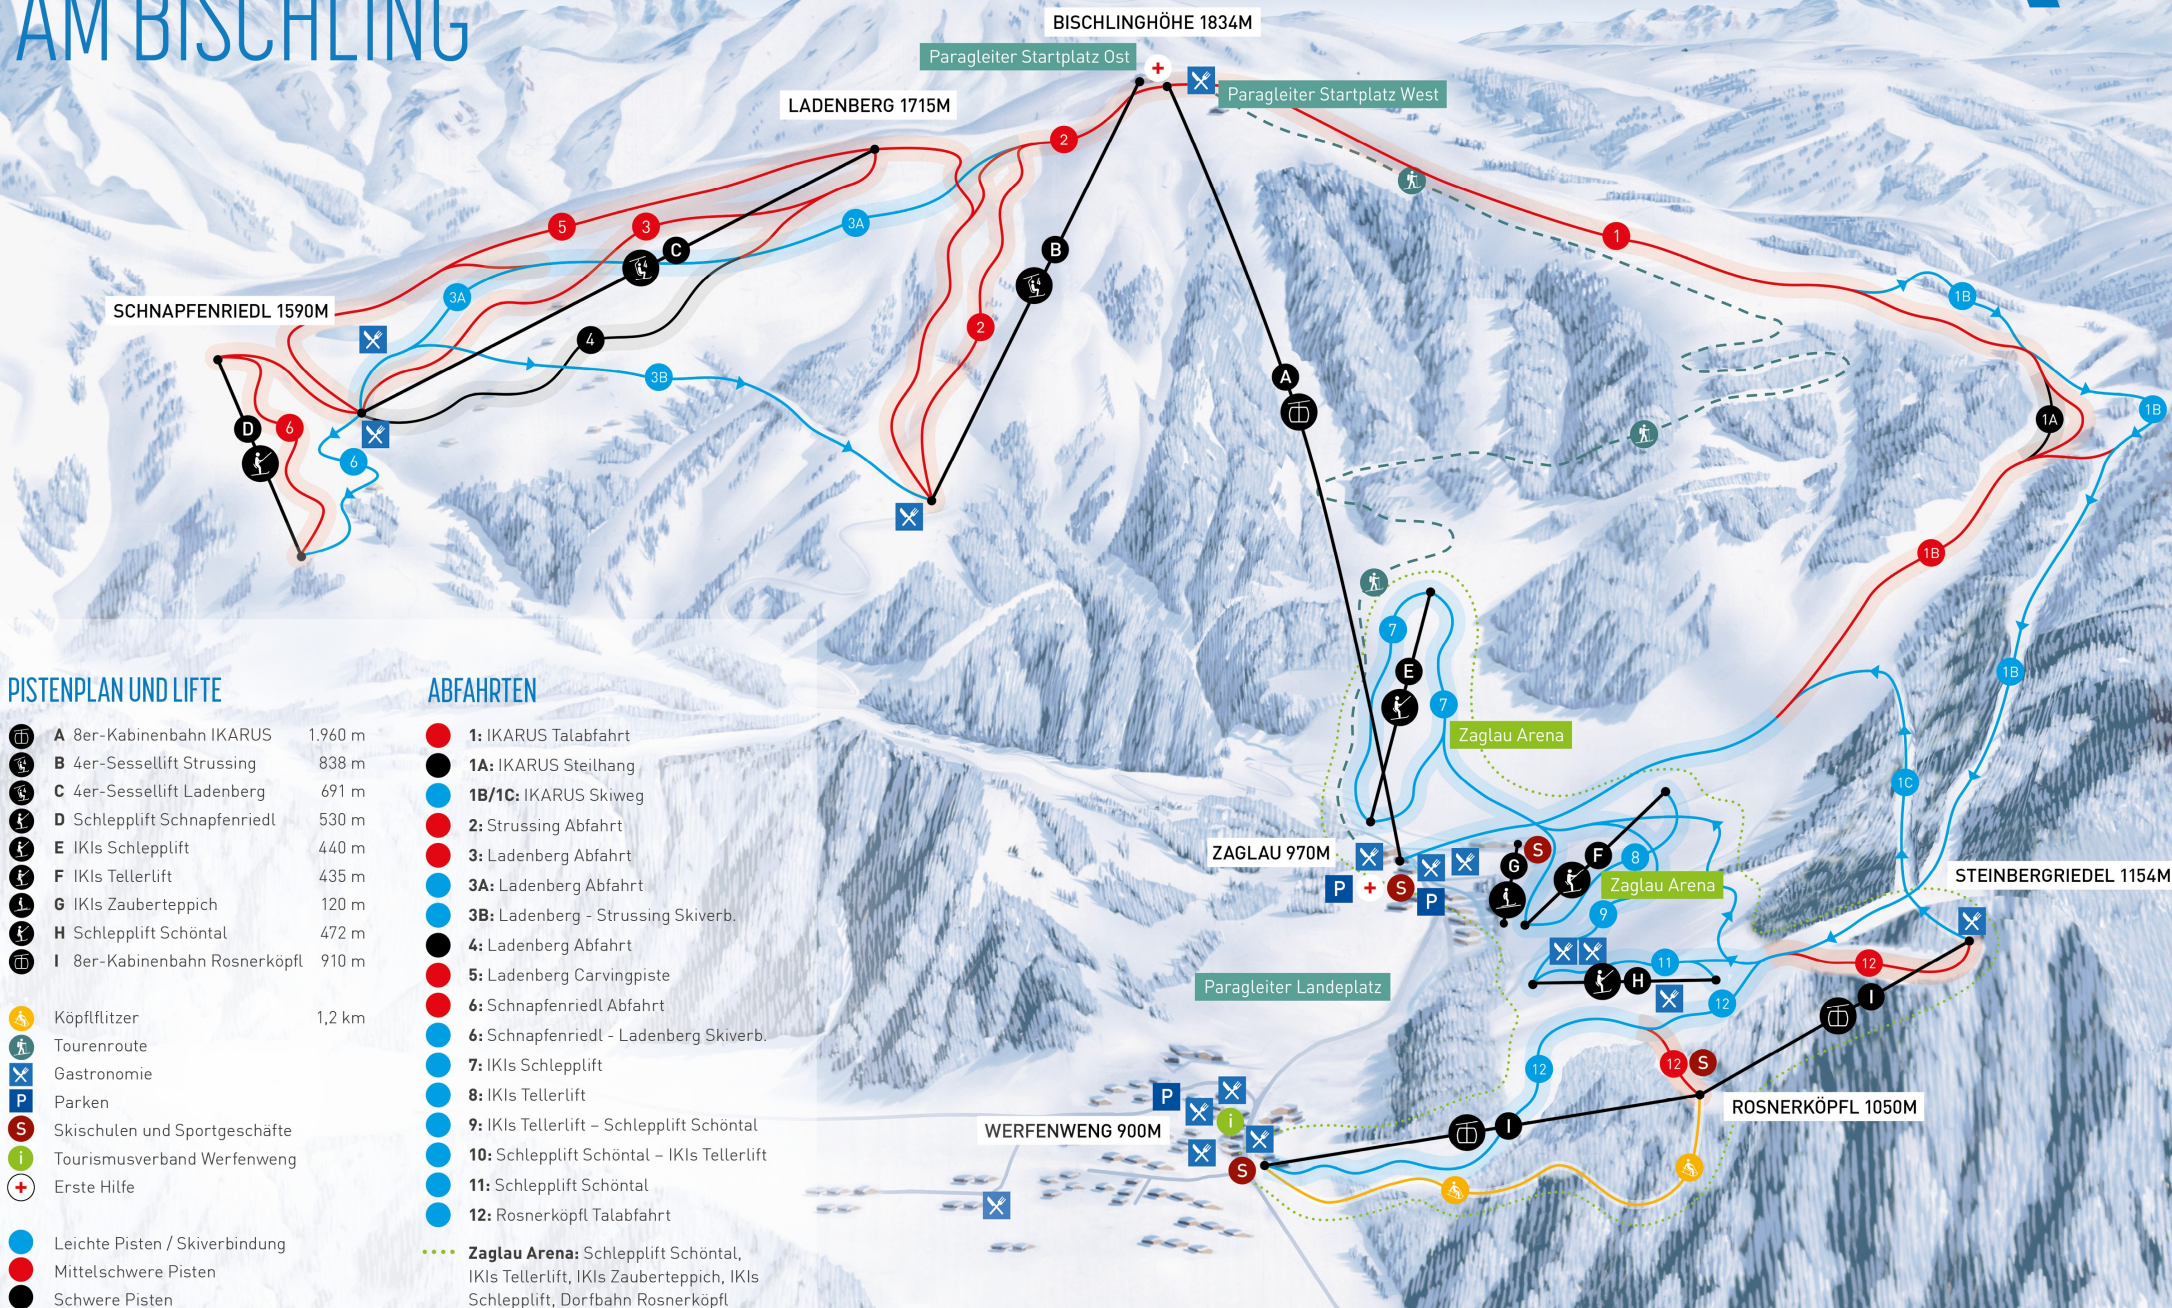

SKIGENUSS AM BISCHLING

PISTENPLAN UND LIFTE

- A** 8er-Kabinenbahn IKARUS 1.960 m
- B** 4er-Sessellift Strussing 838 m
- C** 4er-Sessellift Ladenberg 691 m
- D** Schlepplift Schnapfenriedl 530 m
- E** IKIs Schlepplift 440 m
- F** IKIs Tellerlift 435 m
- G** IKIs Zauberteppich 120 m
- H** Schlepplift Schöntal 472 m
- I** 8er-Kabinenbahn Rosnerköpfl 910 m

- Köpflflitzer 1,2 km
- Tourenroute
- Gastronomie
- Parken
- Skischulen und Sportgeschäfte
- Tourismusverband Werfenweng
- Erste Hilfe

ABFAHRTEN

- 1:** IKARUS Talabfahrt
- 1A:** IKARUS Steilhang
- 1B/1C:** IKARUS Skiweg
- 2:** Strussing Abfahrt
- 3:** Ladenberg Abfahrt
- 3A:** Ladenberg Abfahrt
- 3B:** Ladenberg - Strussing Skiverb.
- 4:** Ladenberg Abfahrt
- 5:** Ladenberg Carvingpiste
- 6:** Schnapfenriedl Abfahrt
- 6:** Schnapfenriedl - Ladenberg Skiverb.
- 7:** IKIs Schlepplift
- 8:** IKIs Tellerlift
- 9:** IKIs Tellerlift - Schlepplift Schöntal
- 10:** Schlepplift Schöntal - IKIs Tellerlift
- 11:** Schlepplift Schöntal
- 12:** Rosnerköpfl Talabfahrt
- Zaglau Arena:** Schlepplift Schöntal, IKIs Tellerlift, IKIs Zauberteppich, IKIs Schlepplift, Dorfbahn Rosnerköpfl

- Leichte Pisten / Skiverbindung
- Mittelschwere Pisten
- Schwere Pisten